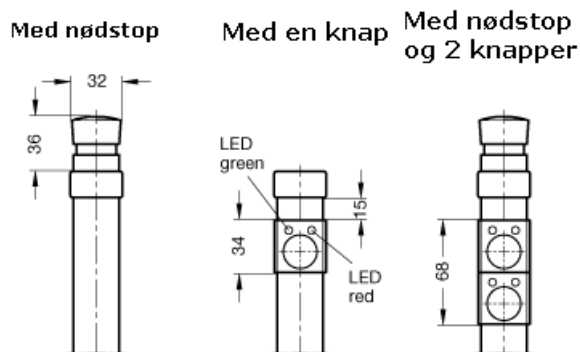

Varenummer: 201022030012
 Beskrivelse: E+G Rørgreb med kontakter
 GN 331-300-SW-T1-2

Mål

b1 = 27
 b2 = 17
 d = M 8
 h1 = 51
 h2 = 68
 l = 300
 t = 15