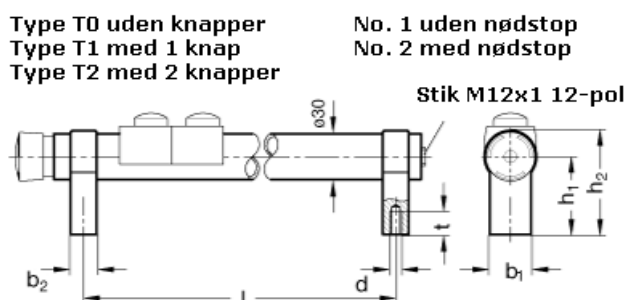

Varenummer: 201022030012
 Beskrivelse: E+G Rørgreb med kontakter
 GN 331-300-SW-T1-2

Mål

b1 = 27
 b2 = 17
 d = M 8
 h1 = 51
 h2 = 68
 l = 300
 t = 15